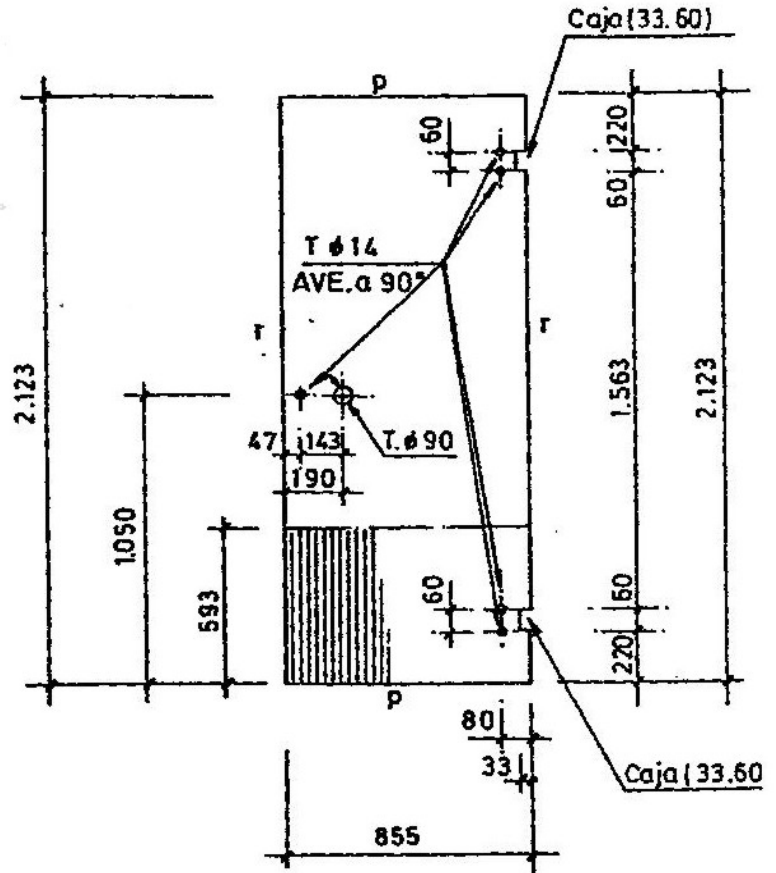

HERRAJES PARA PISTAS DE SQUASH Y PADEL

	902 Vidrio	<ul style="list-style-type: none">- Bisagra a vidrio squash ref. 902- Acero inoxidable AISI304
	902 Cerco	<ul style="list-style-type: none">- Bisagra a cerco squash ref. 902- Acero inoxidable AISI304
	903	<ul style="list-style-type: none">- Tope vidrio squash ref. 903- Acero inoxidable AISI304
	904 Vidrio	<ul style="list-style-type: none">- Cerradero vidrio squash ref. 904- Acero inoxidable AISI304
	904 Cerco	<ul style="list-style-type: none">- Cerradero a cerco squash ref. 904- Acero inoxidable AISI304
	905	<ul style="list-style-type: none">- Cerradura vidrio squash ref. 905- Acero inoxidable AISI304
	907	<ul style="list-style-type: none">- Conrafuerte vidrio squash ref. 907- Acero inoxidable AISI304

DESPIECE SECURIT esp. 12 mm.

• VOLUMEN - 1 (1 Unidad)

• VOLUMEN -2
(1 Unidad)

SECCION III-III'

• VOLUMEN - 3 (1 Unidad)

• VOLUMEN-4
(1 Unidad)

• VOLUMEN 4-1
(1 Unidad)

• VOLUMEN-5
(2 Unidades)

DETALLE TALADRO AVELLANADO

DETALLE - N

ESCALA 1:1

SECURIT esp. 12 mm.

ALZADO