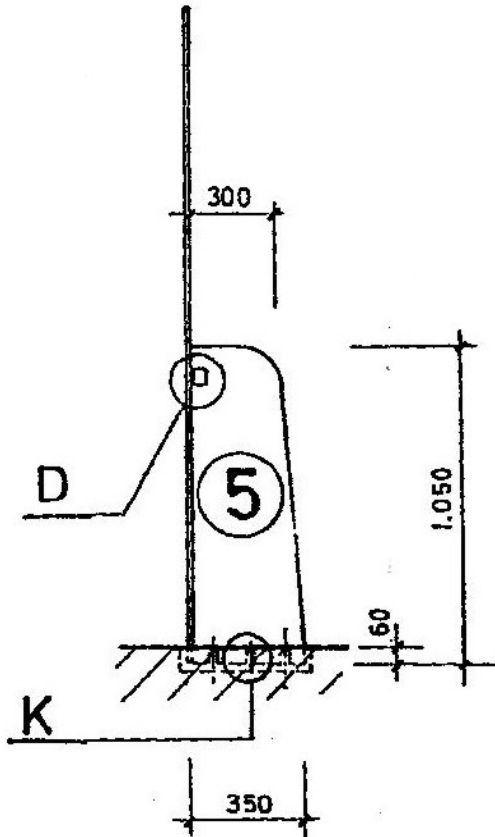

HERRAJES PARA PISTAS DE SQUASH Y PADEL

	902 Vidrio	<ul style="list-style-type: none">- Bisagra a vidrio squash ref. 902- Acero inoxidable AISI304
	902 Cerco	<ul style="list-style-type: none">- Bisagra a cerco squash ref. 902- Acero inoxidable AISI304
	903	<ul style="list-style-type: none">- Tope vidrio squash ref. 903- Acero inoxidable AISI304
	904 Vidrio	<ul style="list-style-type: none">- Cerradero vidrio squash ref. 904- Acero inoxidable AISI304
	904 Cerco	<ul style="list-style-type: none">- Cerradero a cerco squash ref. 904- Acero inoxidable AISI304
	905	<ul style="list-style-type: none">- Cerradura vidrio squash ref. 905- Acero inoxidable AISI304
	907	<ul style="list-style-type: none">- Conrafuerte vidrio squash ref. 907- Acero inoxidable AISI304

DESPIECE SECURIT esp. 12 mm.

• VOLUMEN - 1 (1 Unidad)

• VOLUMEN -2
(1 Unidad)

SECCION III-III'

• VOLUMEN - 3 (1 Unidad)

• VOLUMEN-4
(1 Unidad)

• VOLUMEN 4-1
(1 Unidad)

• VOLUMEN-5
(2 Unidades)

DETALLE TALADRO AVELLANADO

DETALLE - N

ESCALA 1:1

SECURIT esp. 12 mm.

ALZADO