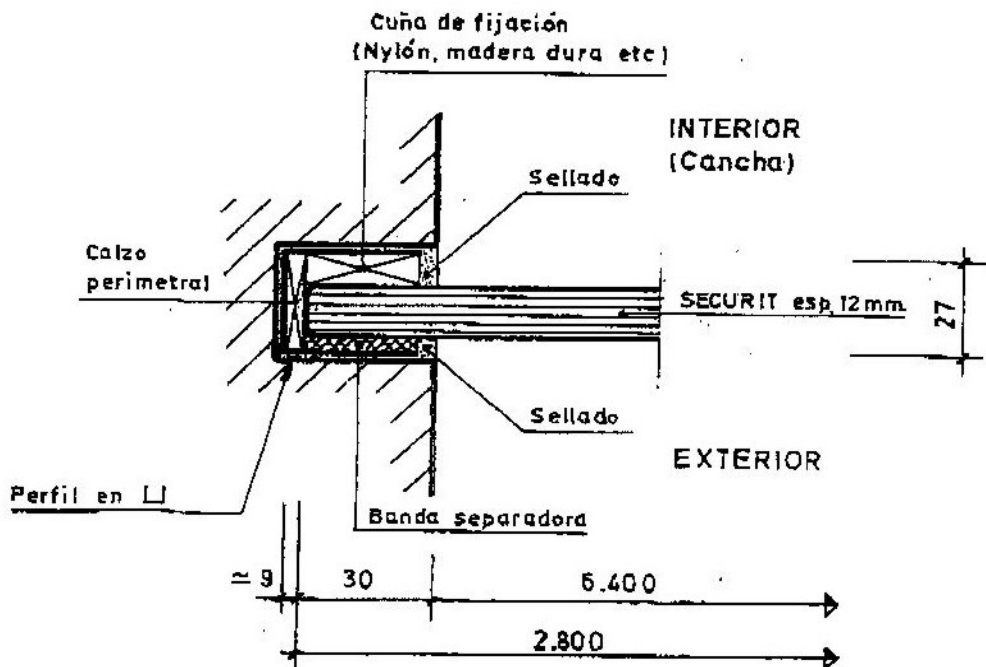

HERRAJES PARA PISTAS DE SQUASH Y PADEL

	902 Vidrio	<ul style="list-style-type: none">- Bisagra a vidrio squash ref. 902- Acero inoxidable AISI304
	902 Cerco	<ul style="list-style-type: none">- Bisagra a cerco squash ref. 902- Acero inoxidable AISI304
	903	<ul style="list-style-type: none">- Tope vidrio squash ref. 903- Acero inoxidable AISI304
	904 Vidrio	<ul style="list-style-type: none">- Cerradero vidrio squash ref. 904- Acero inoxidable AISI304
	904 Cerco	<ul style="list-style-type: none">- Cerradero a cerco squash ref. 904- Acero inoxidable AISI304
	905	<ul style="list-style-type: none">- Cerradura vidrio squash ref. 905- Acero inoxidable AISI304
	907	<ul style="list-style-type: none">- Conrafuerte vidrio squash ref. 907- Acero inoxidable AISI304

DESPIECE SECURIT esp. 12 mm.

• VOLUMEN - 1 (1 Unidad)

• VOLUMEN -2
(1 Unidad)

SECCION III-III'

• VOLUMEN - 3 (1 Unidad)

• VOLUMEN-4
(1 Unidad)

• VOLUMEN 4-1
(1 Unidad)

• VOLUMEN-5
(2 Unidades)

DETALLE TALADRO AVELLANADO

DETALLE - N

ESCALA 1:1

SECURIT esp. 12 mm.

ALZADO