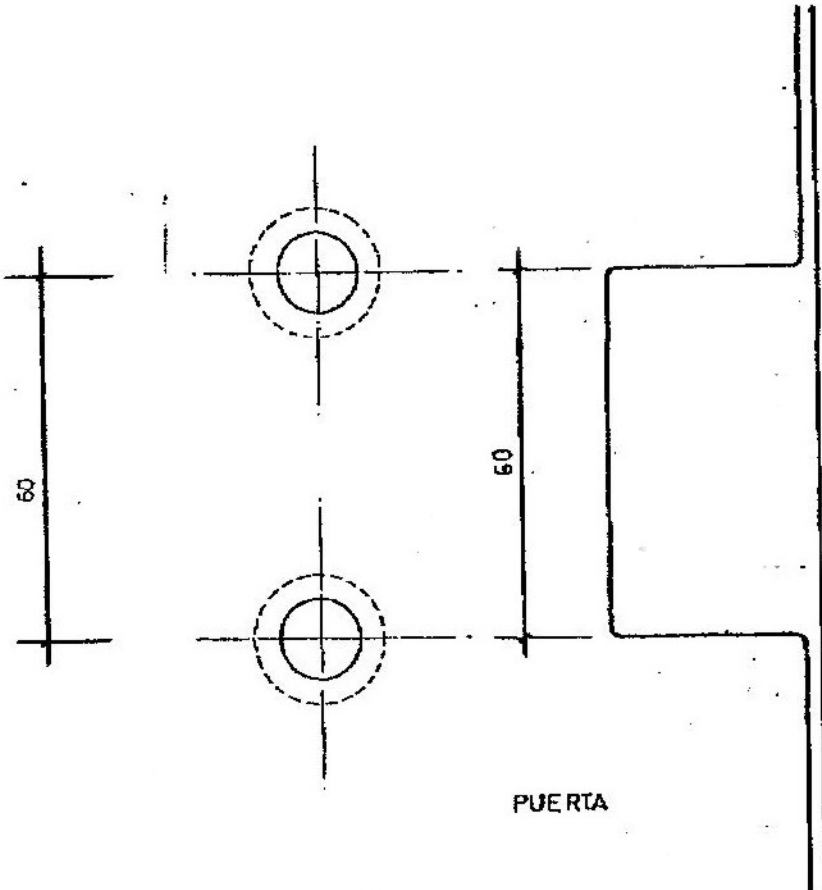

HERRAJES PARA PISTAS DE SQUASH Y PADEL

	902 Vidrio	<ul style="list-style-type: none">- Bisagra a vidrio squash ref. 902- Acero inoxidable AISI304
	902 Cerco	<ul style="list-style-type: none">- Bisagra a cerco squash ref. 902- Acero inoxidable AISI304
	903	<ul style="list-style-type: none">- Tope vidrio squash ref. 903- Acero inoxidable AISI304
	904 Vidrio	<ul style="list-style-type: none">- Cerradero vidrio squash ref. 904- Acero inoxidable AISI304
	904 Cerco	<ul style="list-style-type: none">- Cerradero a cerco squash ref. 904- Acero inoxidable AISI304
	905	<ul style="list-style-type: none">- Cerradura vidrio squash ref. 905- Acero inoxidable AISI304
	907	<ul style="list-style-type: none">- Conrafuerte vidrio squash ref. 907- Acero inoxidable AISI304

DESPIECE SECURIT esp. 12 mm.

• VOLUMEN - 1 (1 Unidad)

• VOLUMEN -2
(1 Unidad)

SECCION III-III'

• VOLUMEN - 3 (1 Unidad)

• VOLUMEN-4
(1 Unidad)

• VOLUMEN 4-1
(1 Unidad)

• VOLUMEN-5
(2 Unidades)

DETALLE TALADRO AVELLANADO

DETALLE - N

ESCALA 1:1

SECURIT esp. 12 mm.

ALZADO