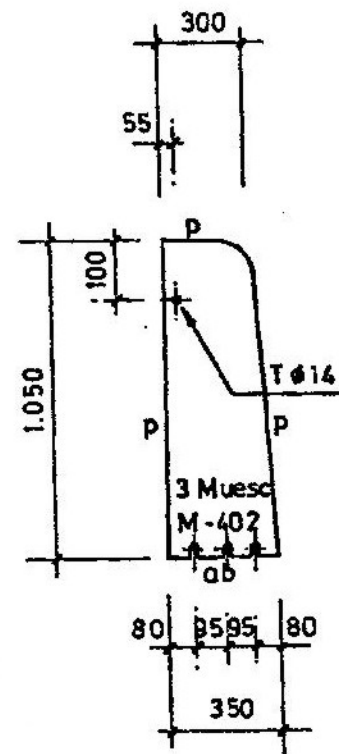

HERRAJES PARA PISTAS DE SQUASH Y PADEL

	902 Vidrio	<ul style="list-style-type: none">- Bisagra a vidrio squash ref. 902- Acero inoxidable AISI304
	902 Cerco	<ul style="list-style-type: none">- Bisagra a cerco squash ref. 902- Acero inoxidable AISI304
	903	<ul style="list-style-type: none">- Tope vidrio squash ref. 903- Acero inoxidable AISI304
	904 Vidrio	<ul style="list-style-type: none">- Cerradero vidrio squash ref. 904- Acero inoxidable AISI304
	904 Cerco	<ul style="list-style-type: none">- Cerradero a cerco squash ref. 904- Acero inoxidable AISI304
	905	<ul style="list-style-type: none">- Cerradura vidrio squash ref. 905- Acero inoxidable AISI304
	907	<ul style="list-style-type: none">- Conrafuerte vidrio squash ref. 907- Acero inoxidable AISI304

DESPIECE SECURIT esp. 12 mm.

• VOLUMEN - 1 (1 Unidad)

• VOLUMEN -2
(1 Unidad)

SECCION III-III'

• VOLUMEN - 3 (1 Unidad)

• VOLUMEN-4
(1 Unidad)

• VOLUMEN 4-1
(1 Unidad)

• VOLUMEN-5
(2 Unidades)

DETALLE TALADRO AVELLANADO

DETALLE - N

ESCALA 1:1

SECURIT esp. 12 mm.

ALZADO