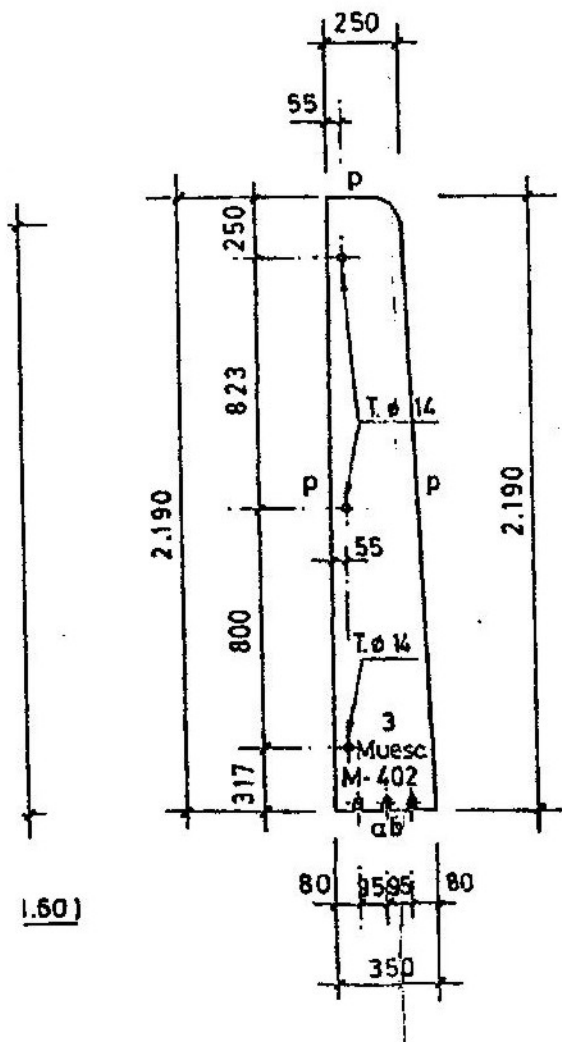

HERRAJES PARA PISTAS DE SQUASH Y PADEL

	902 Vidrio	<ul style="list-style-type: none">- Bisagra a vidrio squash ref. 902- Acero inoxidable AISI304
	902 Cerco	<ul style="list-style-type: none">- Bisagra a cerco squash ref. 902- Acero inoxidable AISI304
	903	<ul style="list-style-type: none">- Tope vidrio squash ref. 903- Acero inoxidable AISI304
	904 Vidrio	<ul style="list-style-type: none">- Cerradero vidrio squash ref. 904- Acero inoxidable AISI304
	904 Cerco	<ul style="list-style-type: none">- Cerradero a cerco squash ref. 904- Acero inoxidable AISI304
	905	<ul style="list-style-type: none">- Cerradura vidrio squash ref. 905- Acero inoxidable AISI304
	907	<ul style="list-style-type: none">- Conrafuerte vidrio squash ref. 907- Acero inoxidable AISI304

DESPIECE SECURIT esp. 12 mm.

• VOLUMEN - 1 (1 Unidad)

• VOLUMEN -2
(1 Unidad)

SECCION III-III'

• VOLUMEN - 3 (1 Unidad)

• VOLUMEN-4
(1 Unidad)

• VOLUMEN 4-1
(1 Unidad)

• VOLUMEN-5
(2 Unidades)

DETALLE TALADRO AVELLANADO

DETALLE - N

ESCALA 1:1

SECURIT esp. 12 mm.

ALZADO