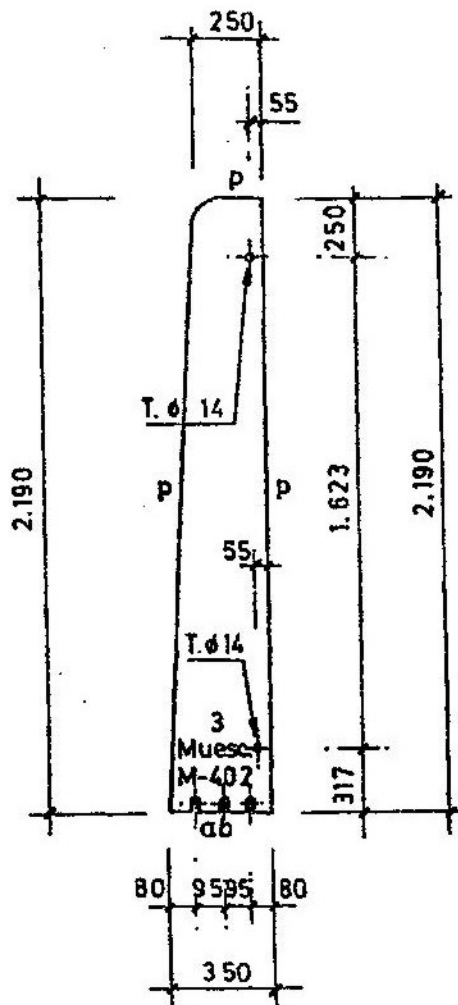

HERRAJES PARA PISTAS DE SQUASH Y PADEL

	902 Vidrio	<ul style="list-style-type: none">- Bisagra a vidrio squash ref. 902- Acero inoxidable AISI304
	902 Cerco	<ul style="list-style-type: none">- Bisagra a cerco squash ref. 902- Acero inoxidable AISI304
	903	<ul style="list-style-type: none">- Tope vidrio squash ref. 903- Acero inoxidable AISI304
	904 Vidrio	<ul style="list-style-type: none">- Cerradero vidrio squash ref. 904- Acero inoxidable AISI304
	904 Cerco	<ul style="list-style-type: none">- Cerradero a cerco squash ref. 904- Acero inoxidable AISI304
	905	<ul style="list-style-type: none">- Cerradura vidrio squash ref. 905- Acero inoxidable AISI304
	907	<ul style="list-style-type: none">- Conrafuerte vidrio squash ref. 907- Acero inoxidable AISI304

DESPIECE SECURIT esp. 12 mm.

• VOLUMEN - 1 (1 Unidad)

• VOLUMEN -2
(1 Unidad)

SECCION III-III'

• VOLUMEN - 3 (1 Unidad)

• VOLUMEN-4
(1 Unidad)

• VOLUMEN 4-1
(1 Unidad)

• VOLUMEN-5
(2 Unidades)

DETALLE TALADRO AVELLANADO

DETALLE - N

ESCALA 1:1

SECURIT esp. 12 mm.

ALZADO