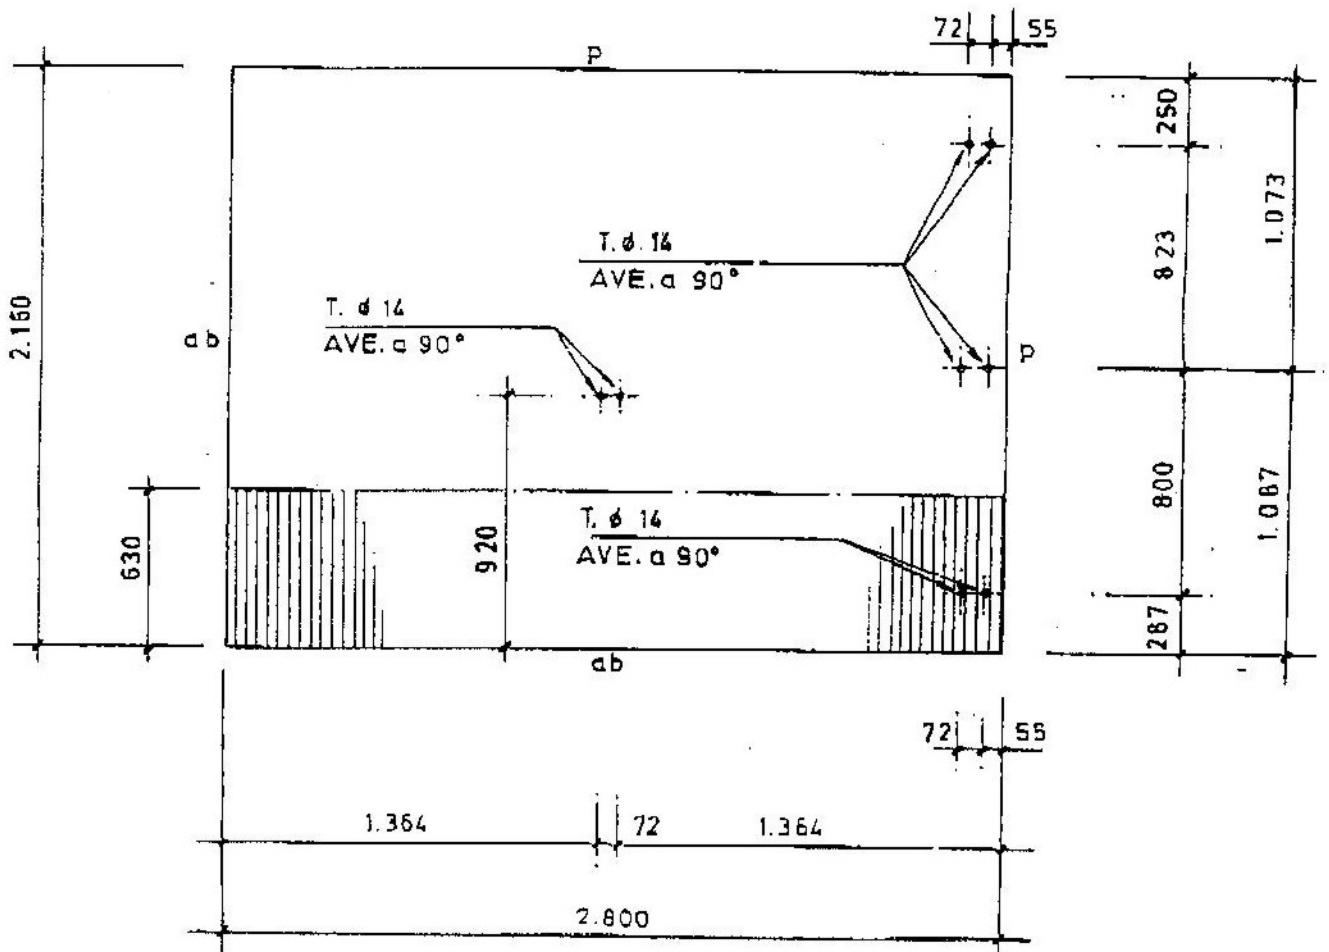

HERRAJES PARA PISTAS DE SQUASH Y PADEL

	902 Vidrio	<ul style="list-style-type: none">- Bisagra a vidrio squash ref. 902- Acero inoxidable AISI304
	902 Cerco	<ul style="list-style-type: none">- Bisagra a cerco squash ref. 902- Acero inoxidable AISI304
	903	<ul style="list-style-type: none">- Tope vidrio squash ref. 903- Acero inoxidable AISI304
	904 Vidrio	<ul style="list-style-type: none">- Cerradero vidrio squash ref. 904- Acero inoxidable AISI304
	904 Cerco	<ul style="list-style-type: none">- Cerradero a cerco squash ref. 904- Acero inoxidable AISI304
	905	<ul style="list-style-type: none">- Cerradura vidrio squash ref. 905- Acero inoxidable AISI304
	907	<ul style="list-style-type: none">- Conrafuerte vidrio squash ref. 907- Acero inoxidable AISI304

DESPIECE SECURIT esp. 12 mm.

• VOLUMEN - 1 (1 Unidad)

• VOLUMEN -2
(1 Unidad)

SECCION III-III'

• VOLUMEN - 3 (1 Unidad)

• VOLUMEN-4
(1 Unidad)

• VOLUMEN 4-1
(1 Unidad)

• VOLUMEN-5
(2 Unidades)

DETALLE TALADRO AVELLANADO

DETALLE - N

ESCALA 1:1

SECURIT esp. 12 mm.

ALZADO