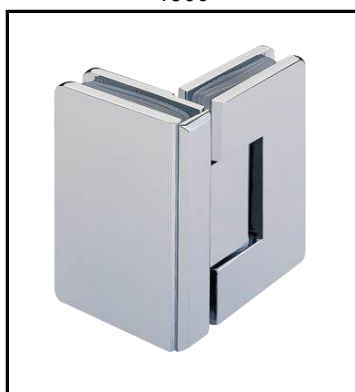

## BISAGRAS AISI304 PARA PUERTAS DE VIDRIO TEMPLADO

1500

1520

1510

1530

1540

61500

61520