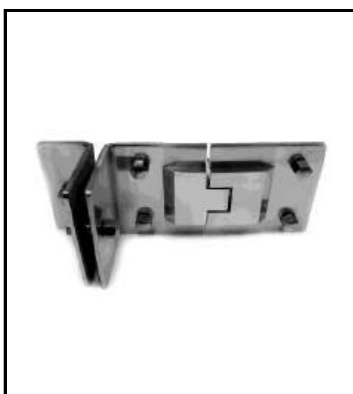

## HERRAJES PARA PUERTAS TEMPLADAS ACABADO COLOR NEGRO

Pernio alto 101N

Pernio bajo 1032

Punto de giro 452N

Juego tirador 811

Bisagra 1500

Pomo doble 221

## HERRAJES PARA PISTAS DE SQUASH

Bisagra 902 a vidrio

Bisagra 902 a cerco

Tope 903

Cerradero 904 a vidrio

Cerradero 904 a cerco

Cerradura 905

Contrafuerte 907