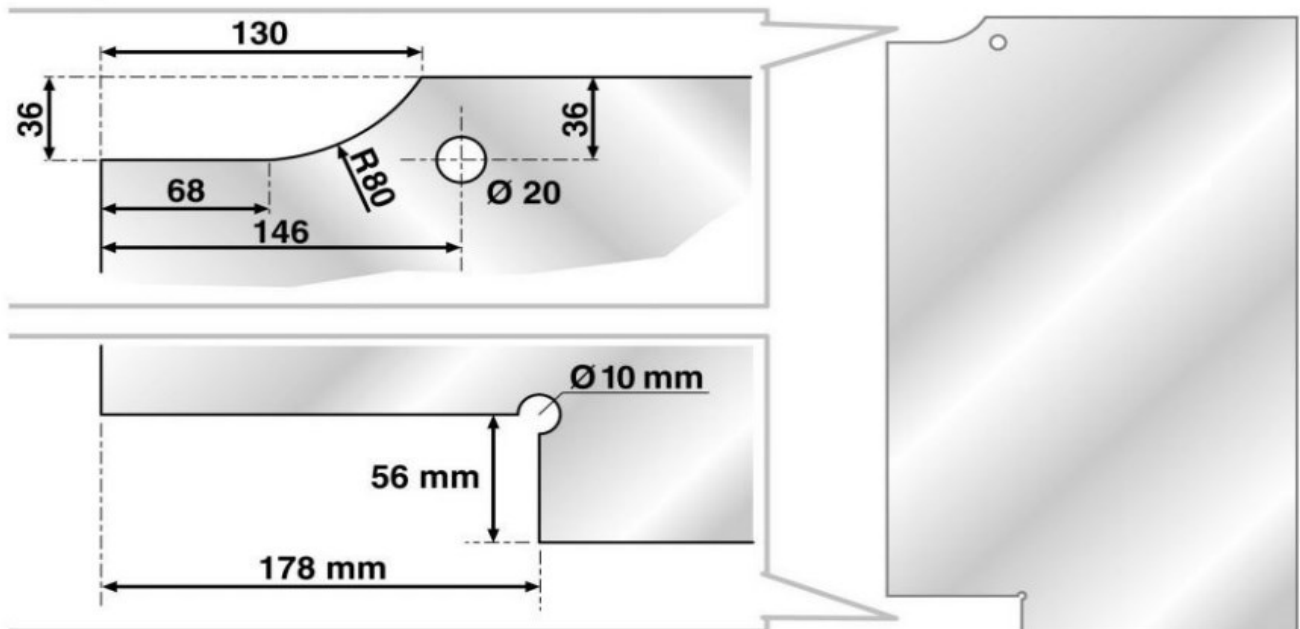

B TWIST

AMBITO DE APLICACIÓN

- > En espacios interiores
- > Puertas de vidrio templado
- > Apertura de doble acción

CARACTERÍSTICAS

- > Mecanismo en leva certificado para 500.000 ciclos
- > Apertura a 150°
- > 2 reguladores de velocidad de cierre
- > Fuerza 3
- > Ajuste a piso en 2 direcciones (+/- 2 mm)

MUESCAS SERIE BTWIST

Descuento Alto 20 mm. Ancho 10 mm.