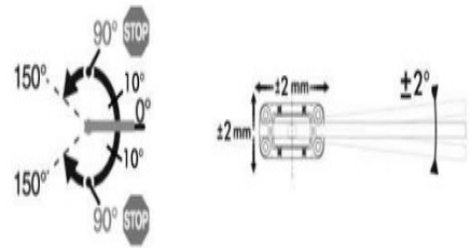

B TWIST

AMBITO DE APLICACIÓN

- > En espacios interiores
- > Puertas de vidrio templado
- > Apertura de doble acción

CARACTERÍSTICAS

- > Mecanismo en leva certificado para 500.000 ciclos
- > Apertura a 150°
- > 2 reguladores de velocidad de cierre
- > Fuerza 3
- > Ajuste a piso en 2 direcciones (+/- 2 mm)

MUESCAS SERIE BTWIST

Descuento Alto 20 mm. Ancho 10 mm.