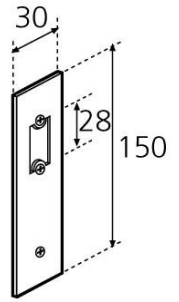

## MEDIDAS CERRADEROS 09

CERRADERO 091

CERRADERO 091C

CERRADERO 091T

CERRADERO 091R

CERRADERO 091ET

CERRADERO 091ETL

## SENTIDO DE APERTURA PUERTAS SITUACION EXTERIOR

**Interior derecha**  
Interior right inward opening  
Intérieure droite

**Interior izquierda**  
Interior left inward opening  
Intérieure gauche

**Exterior izquierda**  
Exterior left outward opening  
Extérieure droite