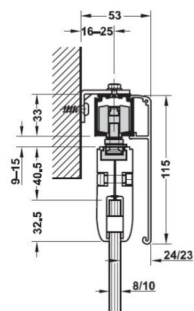

Montaje mural con pantalla para clipar y escuadra de montaje oculta