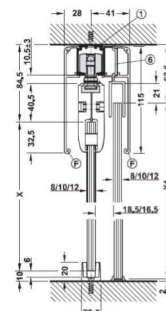

X = Altura del cristal para patin de sujeción por apriete
X1 = Altura del cristal para perfil de sujeción del cristal fijo