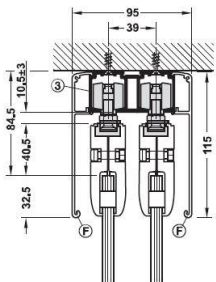

Montaje a techo con carril de deslizamiento doble y pantalla para clipar 115 mm