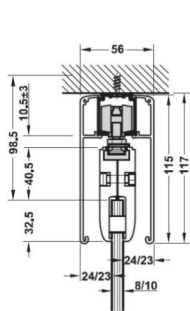

Montaje a techo