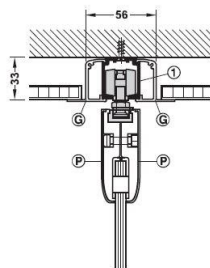

Montaje a techo con carril de deslizamiento y 2 x pantallas para clipar para integrar en techos suspendidos