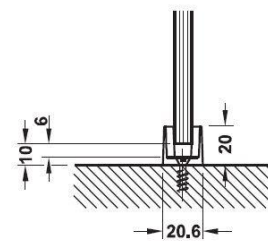

Guías de suelo

Guía de suelo estándar